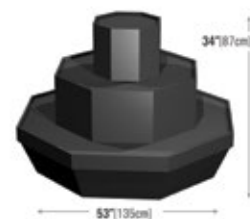

FD100 Expositor Octagonal de Flores

Diseño único de 8 lados, ideal para ver e impulsar la venta de las flores, macetas o artículos de temporada.