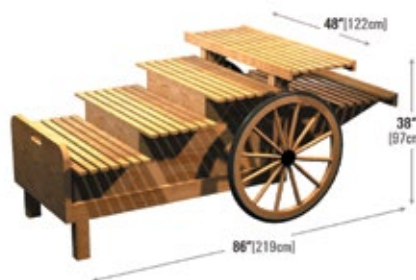

## Carreta Exhibidora Amplia de 6 Niveles

Múltiples entrepaños permiten la venta cruzada. Ideal para vender macetas o flores recién cortadas. Diseños personalizados están disponibles.

DC102

## Carreta Exhibidora Estrecha de 6 Niveles

Versión angosta de nuestro DC100 - Múltiples entrepaños para venta cruzada. Diseños personalizados y dimensiones están disponibles.

DC103

## Carreta Exhibidora de 5 Niveles

Tiene un entrepaños posterior para exhibir áreas adicionales y mantenerlas. Ideal para venta de macetas o los ramos de las flores recién cortadas.

DC104

## Carreta Exhibidora Inclinada

Inclinado hacia adelante es ideal para artículos en caja o RPC's. Úselo a la entrada para artículos promocionales/publicidad.

DC105