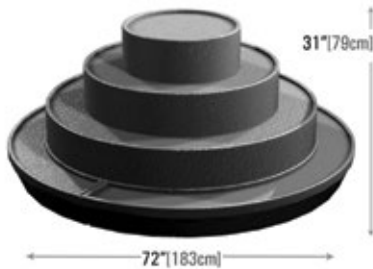

FD112

Exhibidor Floral Circular

Crea una presentación masiva de flores, su diseño bajo muestra más flores y menor exhibidor.