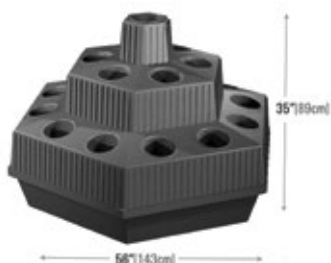

FD102 Exhibidor de Seis Lados para Flores

Presentación masiva, angular para aumentar la visibilidad. Para sets de celebraciones y flores recién cortadas. Sostiene floreros de 19 8" [21cm].