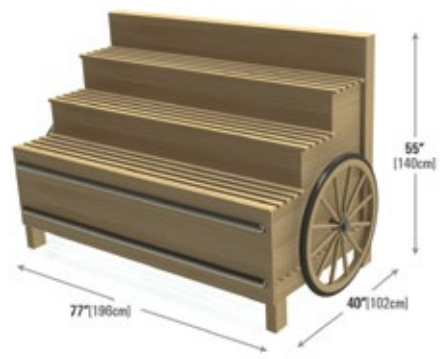

Carreta Exhibidora Compacta de 3 Niveles

Gran exhibidor para venta en cualquier departamento.