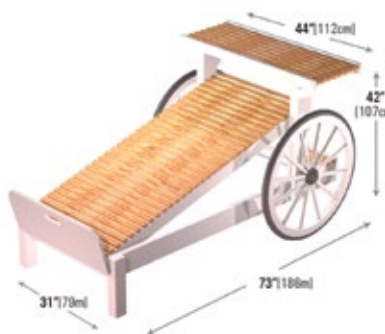

## Carreta Exhibidora Estrecha de 6 Niveles

Versión angosta de nuestro DC100 - Múltiples entrepaños para venta cruzada. Diseños personalizados y dimensiones están disponibles.

DC103

## Carreta Exhibidora de 5 Niveles

Tiene un entrepaños posterior para exhibir áreas adicionales y mantenerlas. Ideal para venta de macetas o los ramos de las flores recién cortadas.

DC104

## Carreta Exhibidora Inclinada

Inclinado hacia adelante es ideal para artículos en caja o RPC's. Úselo a la entrada para artículos promocionales/publicidad.

DC105

## Carreta Exhibidora Inclinada/Niveles

Estilo de carreta móvil inclinado con 2 dos niveles removibles, permite una llamativa presentación. Use con 1 o 2 pisos, o sin ninguno. El entrepaño de arriba es perfecto para venta cruzada.