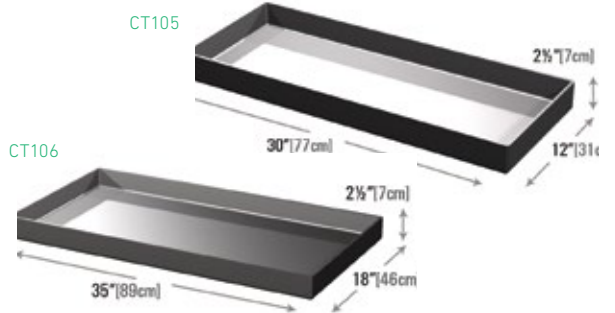

Charolas para Exhibición

Convierte entrepaños con agujeros para floreros en un exhibidor de macetas. Ayuda a mantener la vista del carretón limpia y nueva. Contiene agua cuando usa el carretón para exhibir macetas de flores/plantas. Disponible en negro o claro.

Tamaños disponibles

CT105 30"×12"×2 1/2" [77×31×7cm]

CT106 35"×18"×2 1/2" [89×46×7cm]