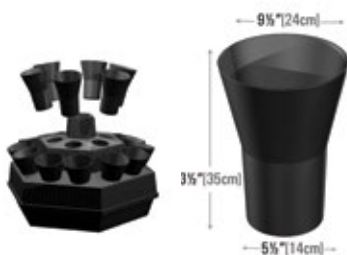

FD102B

Florero para FD102

La forma de cono acomoda la forma natural que una cubeta de flores. Mantiene el agua para alargar la vida de sus flores recién cortadas.