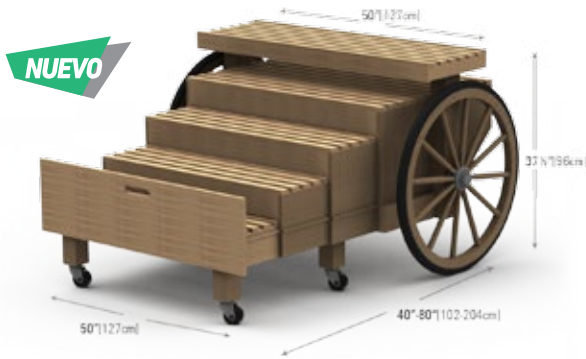

### Estilo de Exhibición de Carreta

Esilo de exhibición de carreta único con techo de cerámica estilo marquesina. Característica de semi barriles de madera, fachada combinada con llantas y ruedas, opción de techo de celosía y otra marquesina. Opciones de personalización disponibles.

## Carreta Exhibidora Compacta de 3 Niveles

Parecido al DC109, este viene en una carreta de tamaño grande con tres pisos en lugar de cuatro.

DC115

### Carreta Exhibidora de 5 Niveles

Diseño de la carreta moderna y contemporánea. Cinco niveles para exhibición. Ideal para venta cruzada. Las carretas son extensibles desde 40" hasta 80" [102 hasta 204cm].