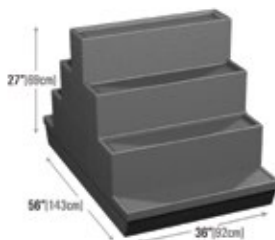

FD110 Exhibidor Modular de Flores

Diseño modular para la flexibilidad del mercadeo. La sección de arriba es removible y el diseño bajo muestra las flores, no el exhibidor.