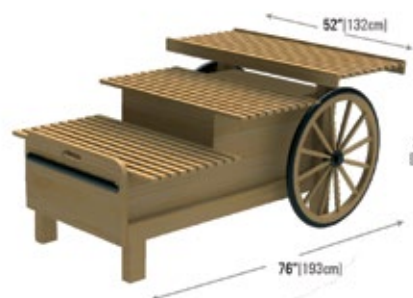

Carreta Exhibidora Compacta de 3 Niveles

Parecido al DC109, este viene en una carreta de tamaño grande con tres pisos en lugar de cuatro.