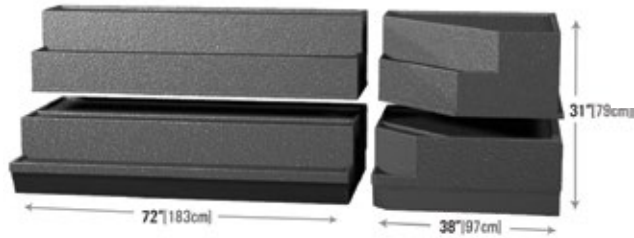

FD170 | FD171

Exhibidor Floral En Unidad de Línea + Esquina

Unidad de esquina modular puede ser usada con su exhibidor floral en línea, FD170, o sobre nuestra cabecera curva, FD173, para crear un exhibidor de esquina impactante en su departamento de flores.