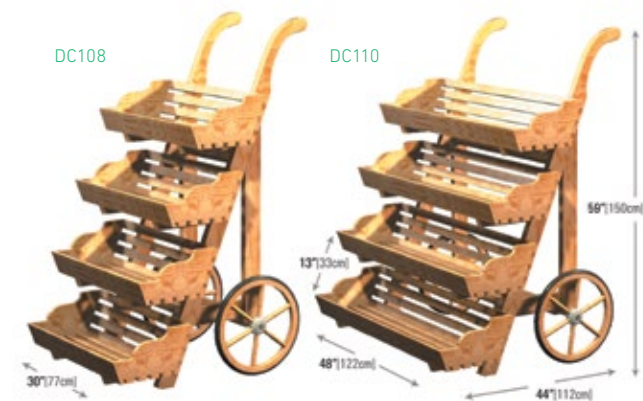

### Estilo de Exhibición de Carreta

Esilo de exhibición de carreta único con techo de cerámica estilo marquesina. Característica de semi barriles de madera, fachada combinada con llantas y ruedas, opción de techo de celosía y otra marquesina. Opciones de personalización disponibles.

### Charolas para Exhibición

Convierte entrepaños con agujeros para floreros en un exhibidor de macetas. Ayuda a mantener la vista del carretón limpia y nueva. Contiene agua cuando usa el carretón para exhibir macetas de flores/plantas. Disponible en negro o claro.

Tamaños disponibles

CT105 30"×12"×2 1/2" [77×31×7cm]

CT106 35"×18"×2 1/2" [89×46×7cm]

DC108 | DC110

### Carretilla de 4 niveles verticales

Tamaños disponibles

DC110 48"×44"×59" [122×112×150cm]

DC108 30"×44"×59" [77×112×150cm]

CT103 | CT104