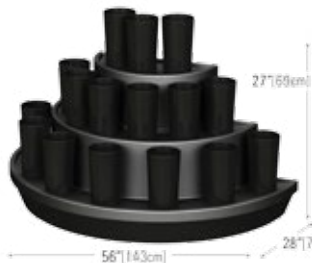

FD111H Exhibidor Modular de Flores

Exhibidor de flores medio circular con agujeros para asegurar las flores pueden ser habilitadas con pisos para cambiar el exhibidor de flores a macetas. Acomoda 16 flores.