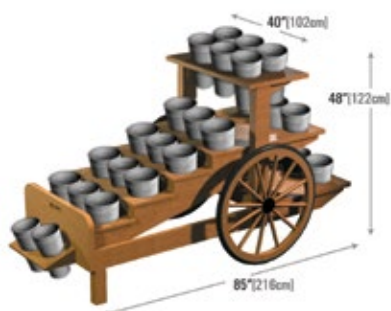

## Carreta Exhibidora Inclinada/Niveles

Estilo de carreta móvil inclinado con 2 dos niveles removibles, permite una llamativa presentación. Use con 1 o 2 pisos, o sin ninguno. El entrepaño de arriba es perfecto para venta cruzada.

## Carreta Exhibidora de 4 Niveles con Entrepaño Extraíble

Entrepaños extraíble para una mayor capacidad de venta. Fácil acceso desde todos los lados.

DC107

## Carreta Exhibidora de Flores

Diseñado específicamente para flores frescas, agujero en los entrepaños para flores que pueden regarse. Las bandejas de plástico opcionales permiten la venta de macetas en este exhibidor versátil. Los floreros no están incluidos.