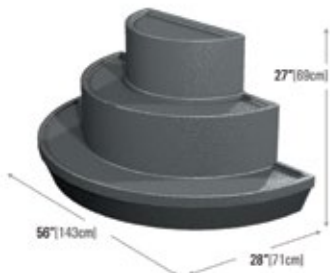

FD111 Exhibidor Modular de Flores

Usado junto con el FD110 para crear un exhibidor ovalado o usar dos de espaldas para un exhibidor circular. Las dos opciones nos permiten versatilidad en el mercadeo.