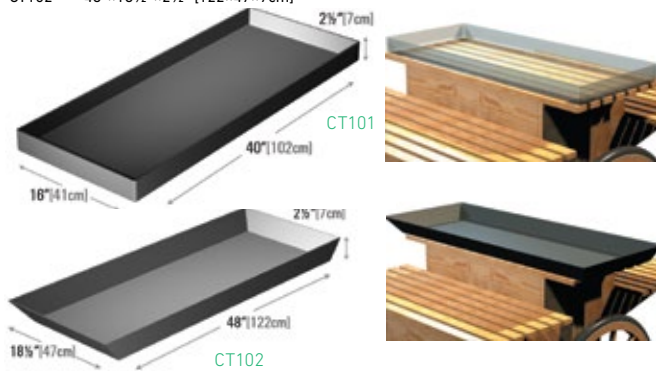

### Carreta Exhibidora Compacta de 3 Niveles

Gran exhibidor para venta en cualquier departamento.

CT101 | CT102

### Charolas para Exhibición

Ideal para exhibiciones o puede ser usada como base para macetas que necesitan riego.

Tamaños disponibles

CT101 40"×16"×2 1/2" [102×41×7cm]

CT102 48"×18 1/2"×2 1/2" [122×47×7cm]