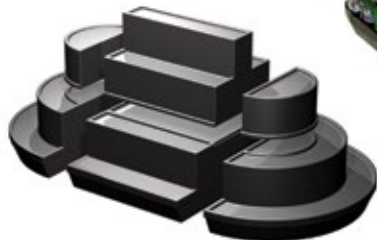

### Estilo de Exhibición de Carreta

Esilo de exhibición de carreta único con techo de cerámica estilo marquesina. Característica de semi barriles de madera, fachada combinada con llantas y ruedas, opción de techo de celosía y otra marquesina. Opciones de personalización disponibles.

# EXHIBIDORES

Exhibidores multinivel son una gran manera de exhibir plantas y flores. Diseñado para mostrar el producto y no el exhibidor. Todos nuestros exhibidores son fabricados de plástico de alta calidad que no se rompe o desprende. Incluye un borde integrado que ayuda a contener derrames. El diseño modular le permite construir diferentes tamaños para adaptarse a cualquier espacio. Nuestros exhibidores son escalonados para exhibir las flores de una manera visual más atractiva.

# EXHIBIDORES

Los exhibidores modulares de flores son fáciles de ensamblar y el nivel superior es removible para hacer más flexible su mercadeo.

2X FD111 + 1X FD110

Use dos FD111's para crear unos 56" [143cm] de diámetro de exhibidor de flores circular que puede ser usado para macetas con plantas.