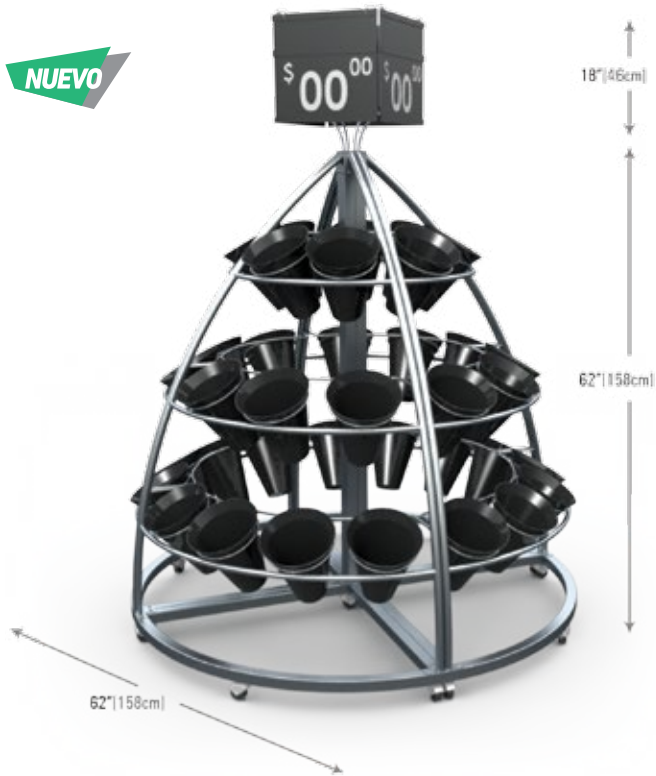

#### Tamaños Disponibles

SMB-912  
SMB-811  
SMB-710

## Exhibidor Piramidal de Flores

Diseñado con un marco metálico de acero. El exhibidor es ideal para la visibilidad del producto y presentación. Incluye ruedas para desplazarlo fácilmente en el departamento de flores. Sostiene 36 floreros. Mostrado con precificador opcional. Floreros no incluidos.