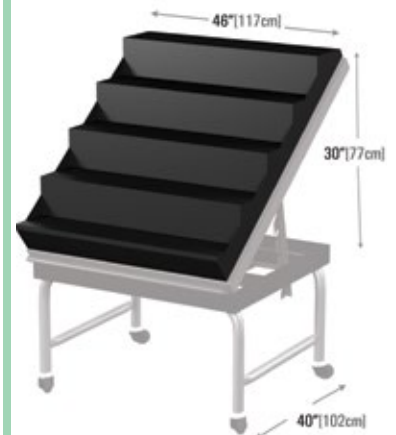

Simulador de Flores de 5 Niveles

Cambia su botadero de frutas y verduras en un exhibidor de flores, 5 niveles para una presentación máxima, puede incluso ser usada para productos empaquetados o cajas.